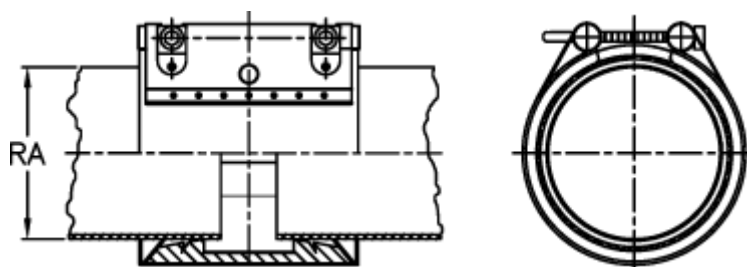

Varenummer: 025778600180
Beskrivelse: Norma Connect rørkobling
GRIP W5 Ø=180,0 NBR, 16 bar

Mål

Note = Kontakt os for yderligere informationer.

RA = 180